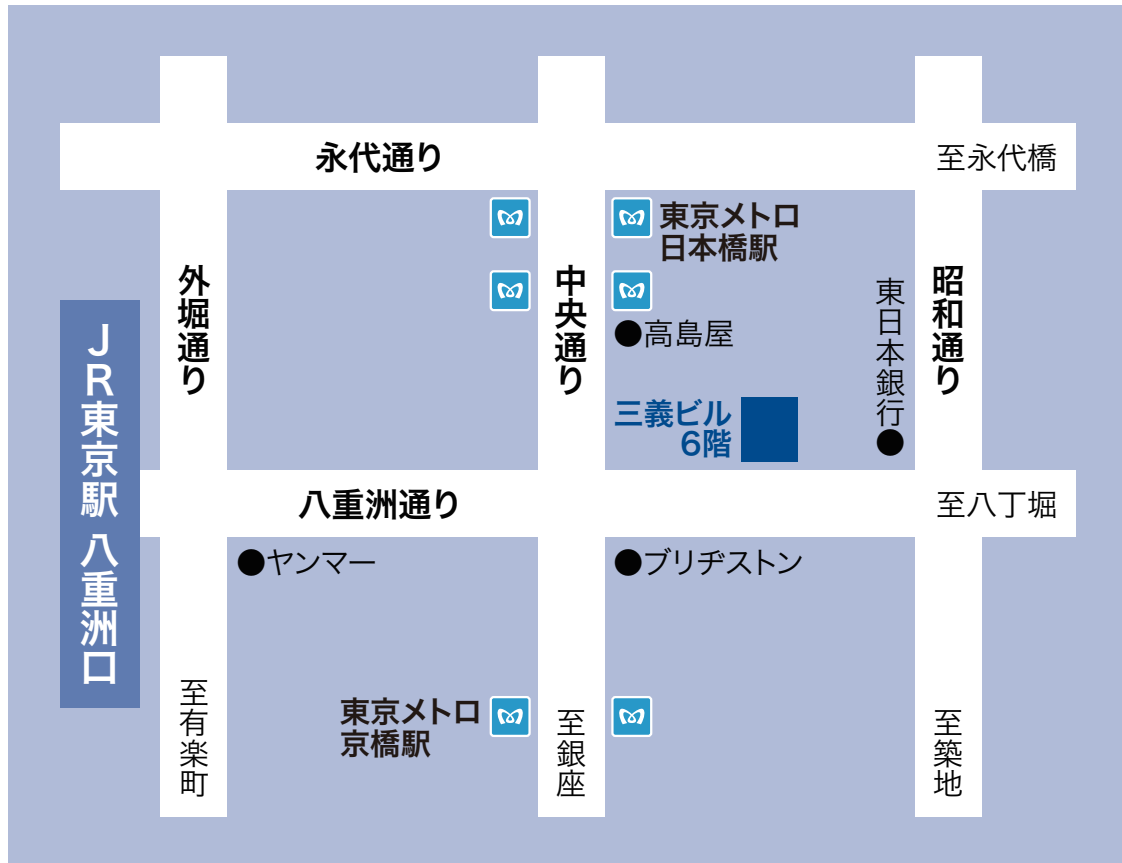

■周辺地図

■交通アクセス

JR「東京駅」→ 八重洲中央口から徒歩5分
東京メトロ「日本橋駅」→ 徒歩3分
東京メトロ「京橋駅」→ 徒歩5分

■住所

株式会社スリィティ

〒103-0027
東京都中央区日本橋3-5-13
三義ビル6F

■電話

03-5202-2580