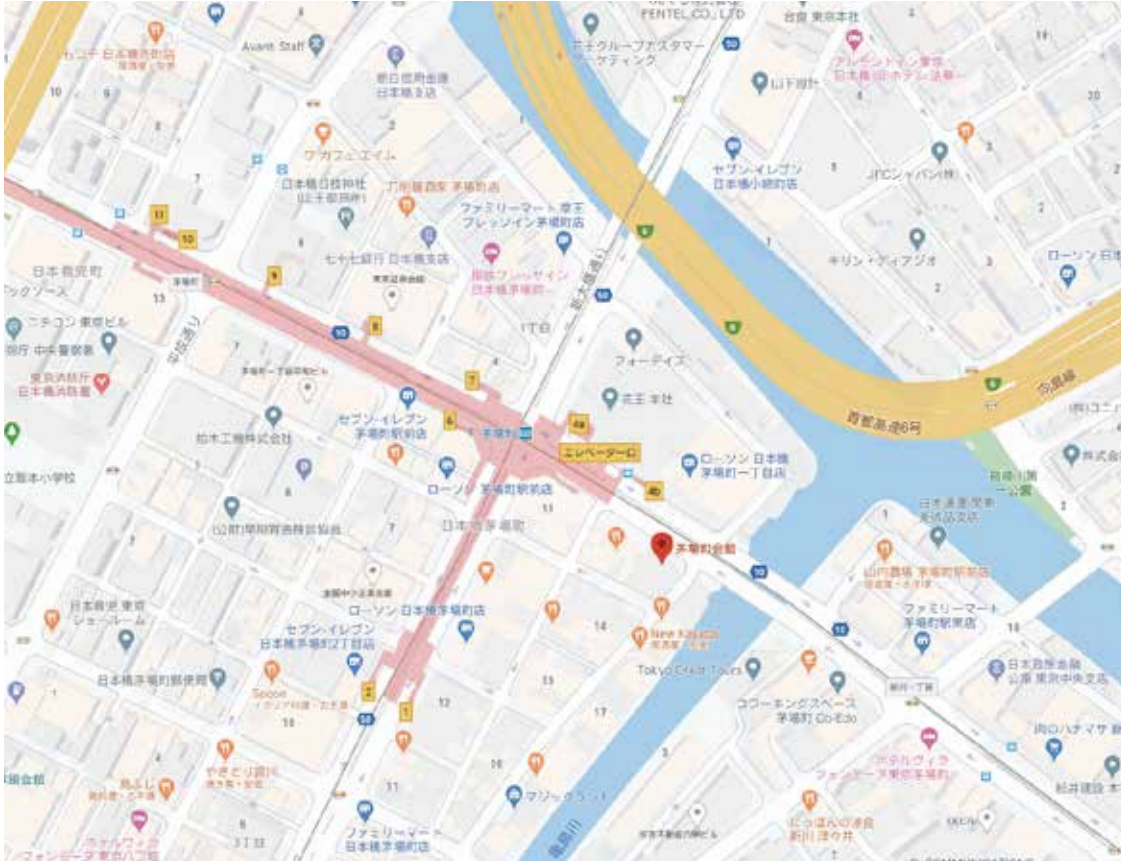

■周辺地図

■交通アクセス

東京メトロ「茅場町駅」3番出口→徒歩2分  
 JR、東京メトロ「八丁堀駅」B1番出口→徒歩9分  
 東京メトロ「水天宮前駅」6番出口→徒歩9分

■住所 **株式会社スリィティ**  
 〒103-0025  
 東京都中央区日本橋茅場町1-12-4  
 茅場町会館 8階

■電話 **03-5614-0974**  
 ■FAX **03-5614-0975**